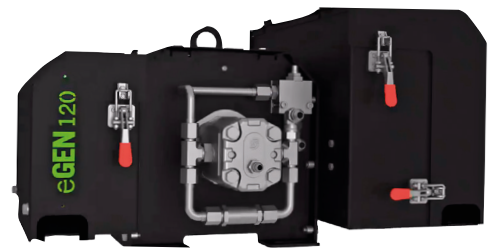

eGEN

Generadores de Potencia Eléctrica

Dosificación de semillas con ecuRow y fertilización eléctrica vED750 sin límites!

eGEN120

MÁS ENERGÍA PARA TU SEMBRADORA ELÉCTRICA.

Si el alternador de tu tractor no es suficiente para la demanda eléctrica de la sembradora, **sumá un extra de energía.**

eGEN220

SEMBRADORA ELÉCTRICA INDEPENDIENTE.

Unidad de potencia eléctrica que **independizó tu sembradora, eliminando la conexión de cables en la lanza del tractor.**

Ambos productos brindan 12 V., accionamiento directo por motor hidráulico, 38 litros/min., e incluyen válvula reguladora de caudal.

Además, **eGEN220 incluye: batería y sensor de velocidad de giro integrado.**

Nuestros generadores poseen **alta confiabilidad, durabilidad, y bajo mantenimiento.**

OPCIONALES

- Kit sensor de RPM (sólo eGEN120)
- Kit mangueras hidráulicas para tractor
- Kit batería ciclo profundo 150 Ahs (sólo eGEN120)