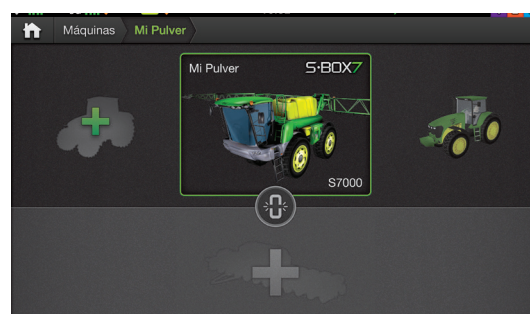

MÁQUINAS EN 3D Y PERSONALIZACIÓN DE PANTALLAS

Disfruta de **vistas realistas de tus máquinas!**

SBOX7 muestra una representación 3D de la máquina. Podrás seleccionar en la **extensa biblioteca de los vehículos y marcas incluida**, y **personalizar cualquier dato**.

Personalizá las pantallas de una forma muy simple, **agregando y organizando los widgets necesarios para hacer el trabajo más efectivo**.